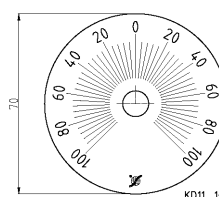

**Scale 330° 0-100 Ø70**  
 Base silver, text black

**Scale 270° 0-100 Ø70**  
 Base silver, text black

**Scale 2x165° 100-0-100 Ø70**  
 Base silver, text black

**Scale 2x135° 100-0-100 Ø70**  
 Base silver, text black

**Scale 120° 0-100 Ø70**  
 Base silver, text black

**Scale 180° 0-100 Ø70**  
 Base silver, text black

**Scale 2x60° 100-0-100 Ø70**  
 Base silver, text black

**Scale 2x90° 100-0-100 Ø70**  
 Base silver, text black